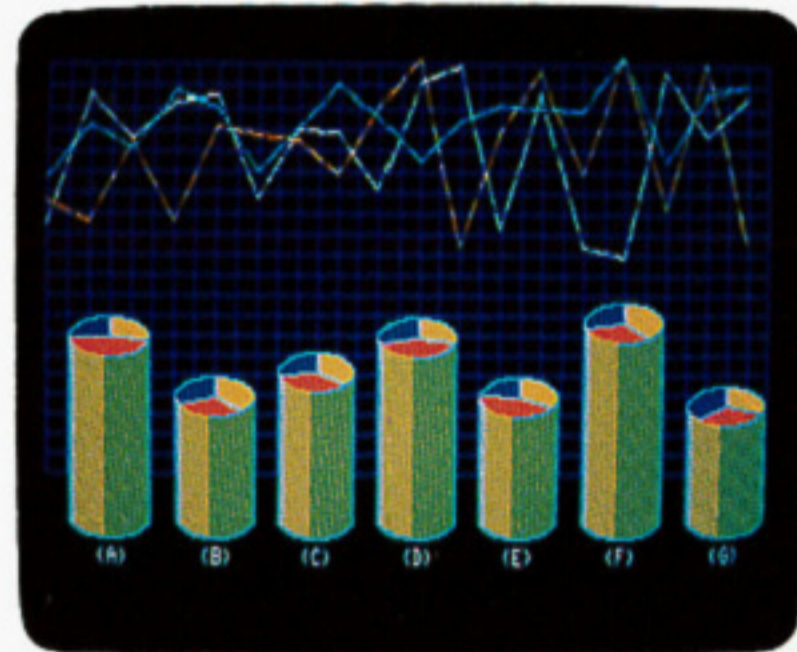

多彩なグラフィック表現。大量のデータ処

スーパーインポーズをはじめ新鮮なグラフィックスで、驚異の映像世界をおしえてくれたパソコンテレビX1。いま、ここにパワーアップしたプロフェッショナルタイプX1-Dが新登場。320Kバイトの大容量を高速処理する3インチコンパクトフロッピーディスクドライブを搭載。グラフィックスの鮮明度を一気に向上させる中精細度ブラウン管の採用。いずれもパソコンファンを興奮させる先進の機能。さらに豊富なX1のソフトが共通して使えるフルコンパチブル設計。ビジネスグラフに、新しいデザイン表現にと、パソコンテレビX1の活躍する世界がまた大きく広がります。

使いこなすのは、あなた。
さあ、まず何を…

- コンピュータ・グラフィックス
- ビデオ編集 ● コンピュータ学習
- シンセサイザーミュージック
- ワードプロセッシング
- ホームコントロール ● テレビゲーム
- テレビコントロール
- ビジネス計算

コンピュータグラフィックス C.G.の画像と 実写の映像を自在に合成。 スーパーインポーズ機能

X1は従来むずかしいとされていた、パーソナルコンピュータの画像とカラーテレビの映像を、同じブラウン管上で重ね合わせること(スーパーインポーズ)に成功。新開発のASC(オートマッチクシンクロナイズコントロール)回路とファインピッチブラウン管採用のディスプレイテレビにより実現したものです。さらにビデオやビデオディスクと接続して、その映像とコンピュータ画像を重ね合わせることも可能。スーパーインポーズされた画像は、デジタルテロッパ(別売・CZ-8DT)の使用により、ビデオ録画もできます。

グラフィック能力を飛躍的に高める

SHARP-HuBASIC

パソコンのグラフィック表現に新しい可能性を。従来のイメージを一新したい。グラフィックへの熱い想いに応え、ついに強力ソフトウェアを実現しました。それが、SHARP-Hu BASIC。X1のハードウェアをフルサポートし、グラフィック機能、カラー機能に高速、多彩な処理能力をプラス。プライオリティ機能、ユーザー定義のキャラクターゼネレータ、アトリビュート、パレット機能などなど。まさに創造意欲を限りなく刺激する充実したシステム設計です。

繊細で色彩豊かな表現ができる
● 強力グラフィック機能

多彩な色づきが簡単にできる
● タイリングペイント機能

好みの図形や記号が自在につくれる
● ユーザー定義のキャラクターゼネレータ

遠近感をもたせたリアルな動きが表現できる
● プライオリティ機能

図形の拡大、縮小そして表示位置を任意に指定できる
● 座標変換機能

グラフィックの色を瞬時に変更できる
● パレット機能

キャラクターを3通りに拡大できる
● アトリビュート