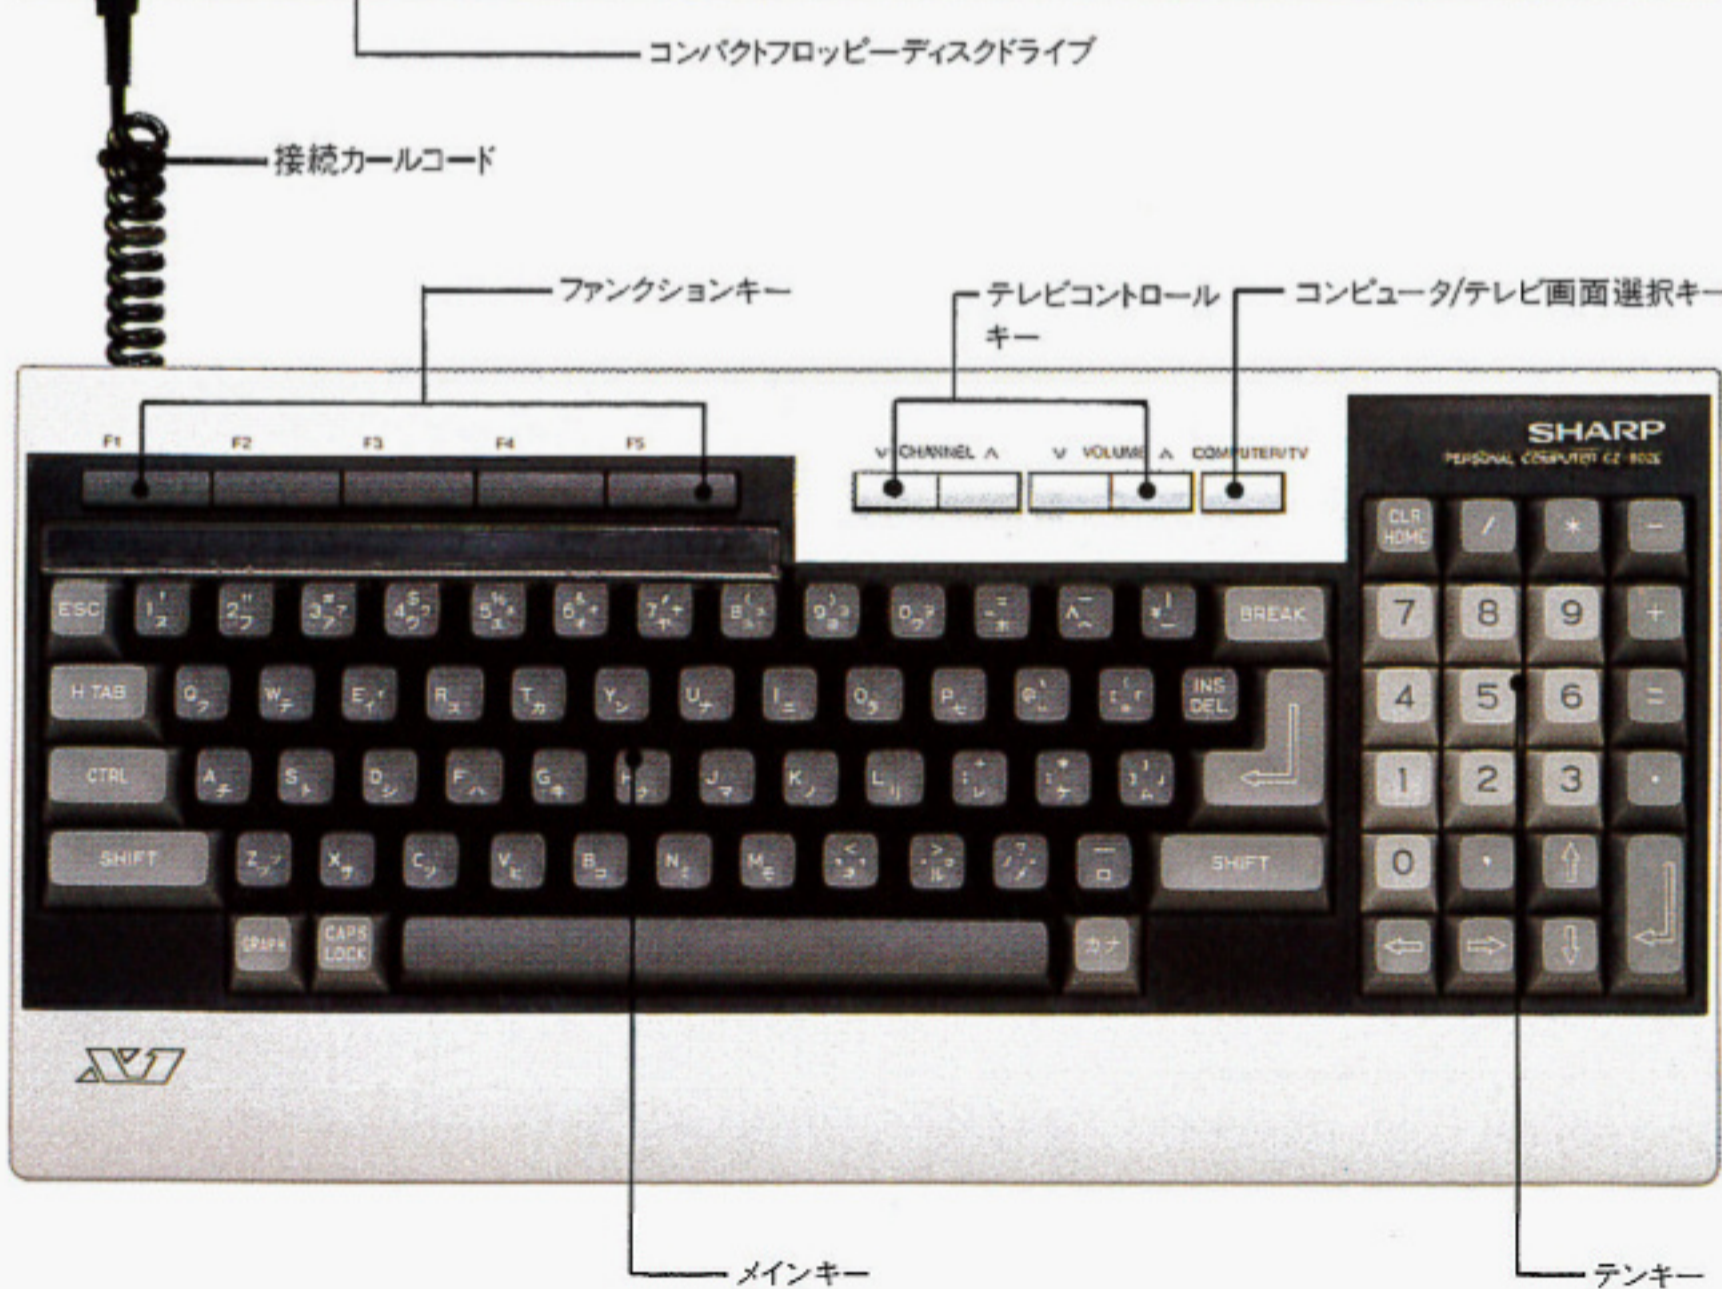

処理を高速で鮮やかにこなす。