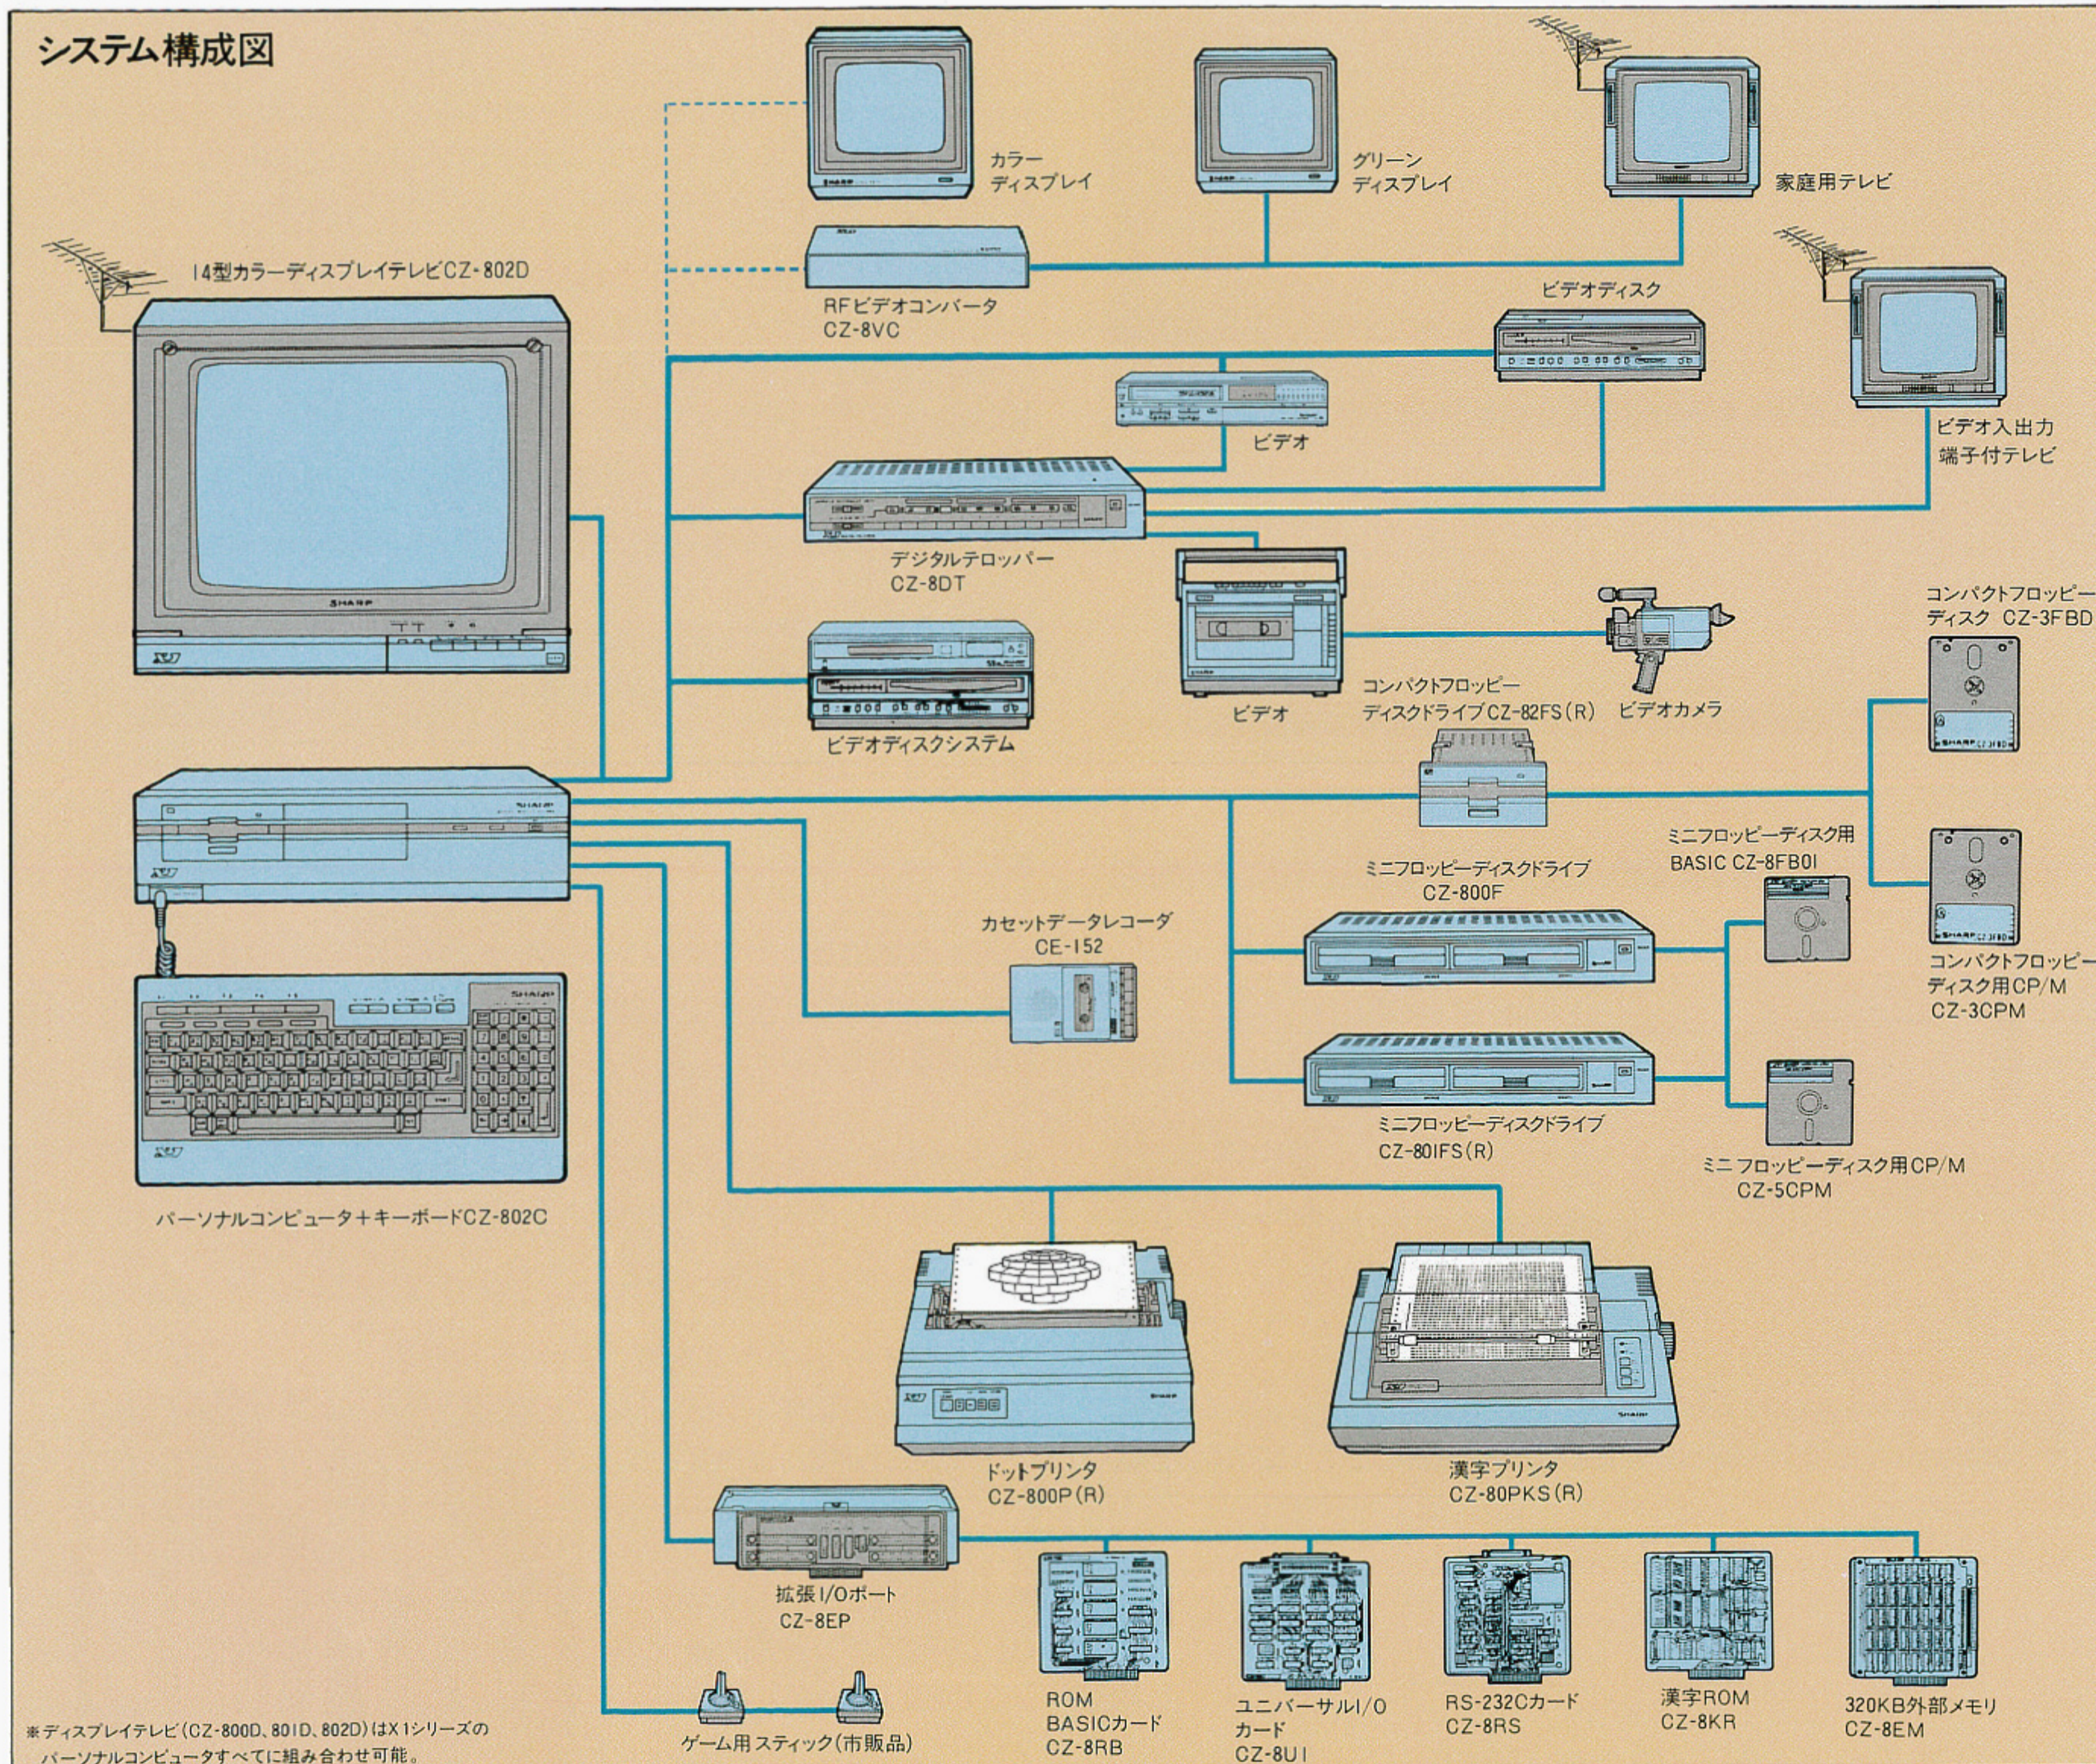

ディスプレイテレビ CZ-802D仕様

ブラウン管	14型中精細カラーブラウン管タイプ(マスクピッチ0.4mm)
ブラウン管の大きさ	幅28.1cm 高さ21.1cm 対角線33.5cm
入力	RGB入力
入力信号方式	セパレート方式
データ信号	TTLレベル(正)
水平同期信号	TTLレベル(負)
垂直同期信号	TTLレベル(負)
入力コネクタ	角型8ピンコネクタ(RGB入力用) 丸型8ピンコネクタ(TVコントロール入力用)
出力コネクタ	映像信号用RCAピンジャック 音声信号用RCAピンジャック
表示範囲(H×V)	259mm×175mm
表示時間(H×V)	44.67μsec×12.508msec
水平周波数	15.98kHz
垂直周波数	61.9Hz
映像回路	アンパ形式 周波数帯域
解像度	デジタル リニア
外部コントロール	DIN8ピンコネクタ(CH切換え、POWER ON/OFF 音量、COMP/TVスーパーインポーズモード切換え)
音声出力	8cm丸形スピーカー、1.3W
電源	AC100V±10%(50/60Hz)
消費電力	76W
使用条件	使用温度 -10°~40°C 使用湿度 35~75%
重量	12.8kg
外形寸法	幅390×奥行394×高さ342(mm)

システム構成図

※ディスプレイテレビ(CZ-800D、801D、802D)はX1シリーズのパーソナルコンピュータすべてに組み合わせ可能。

オプション		
●ミニフロッピーディスクドライブ	CZ-800F	標準価格198,000円
●ミニフロッピーディスクドライブ	CZ-801FS(R)	近日発売
●ミニフロッピーディスク用BASIC	CZ-8FB01	標準価格 6,800円
●ミニフロッピーディスク用CP/M	CZ-5CPM	近日発売
●コンパクトフロッピーディスクドライブ	CZ-82FS(R)	標準価格 59,800円
●コンパクトフロッピーディスク	CZ-3FBD	標準価格 1,300円
●コンパクトフロッピーディスク用CP/M	CZ-3CPM	近日発売
●ドットプリンタ	CZ-800P(R)	標準価格142,800円

●漢字プリンタ	CZ-80PKS(R)	標準価格123,800円
●デジタルレコーダー	CZ-8DT	標準価格 89,800円
●漢字ROM	CZ-8KR	標準価格 38,000円
●ROM BASIC	CZ-8RB	標準価格 19,800円
●ユニバーサルI/Oカード	CZ-8UI	標準価格 14,800円
●320KB外部メモリ	CZ-8EM	標準価格 88,000円
●RS-232Cカード	CZ-8RS	標準価格 29,800円
●拡張I/Oポート	CZ-8EP	標準価格 11,800円
●RFビデオコンバータ	CZ-8VC	標準価格 15,800円

●カセットデータレコーダ	CE-152	標準価格 19,800円
●チルト台	CZ-81TS(R)	標準価格 8,500円
●システムスタンド	CZ-81SA	標準価格 5,300円
●システムラック1・2	CZ-8SR1W(S)・2W(S)	各標準価格 29,800円
●14型カラーディスプレイテレビ	CZ-140DS	標準価格 89,800円
●14型カラーディスプレイ	14M-131C	標準価格 69,800円
●14型中精細カラーディスプレイ	14M-142C	標準価格 99,800円
●12型中精細カラーディスプレイ	12M-212C	標準価格 99,800円

(ノングレア/ハイコントラストブラウン管使用)

■画面は印刷製版で合成した写真です。
■製品改良のため仕様の一部を予告なく変更することがあります。また、このカタログの色調は印刷のため実物とは多少異なる場合もありますのであらかじめご了承ください。
■カラーテレビの補修用性能部品の最低保有期間は製造打切後8年です。
■当パンフレットに掲載された機種の中には品切れになるものもありますので、販売店におたしかめのうえお選びください。

シャープ株式会社

本社 〒545 大阪市阿倍野区長池町22番22号 電話(06)621-1221(大代表)
東京支社 〒162 東京都新宿区市谷八幡町8番地 電話(03)260-1161(大代表)