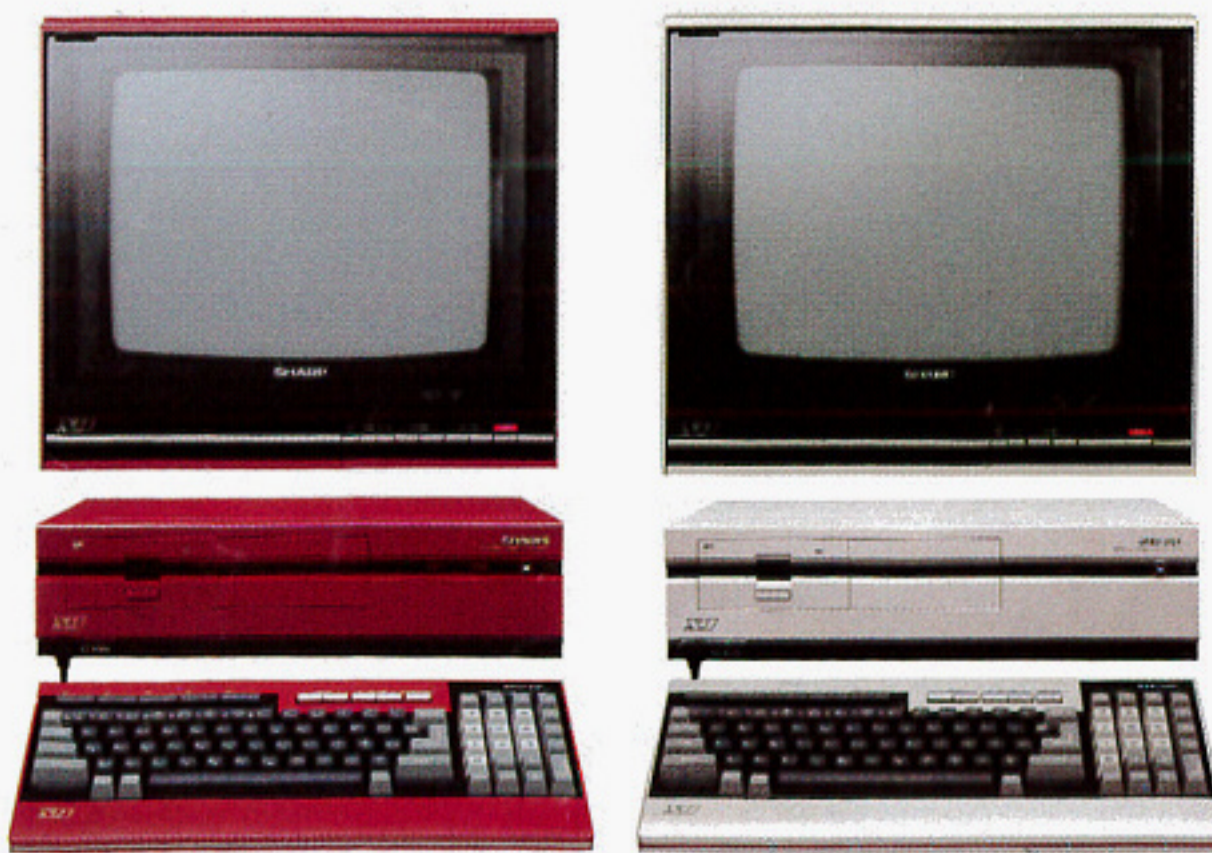

# SHARP

驚異のグラフィックスで、新次元に突入。

# パソコンテレビ AV1D

## プロフェッショナルタイプ

高速、大量データ処理を実現、  
3インチコンパクトフロッピーディスクドライブ搭載。  
2000文字を鮮明に表示する中精細度ブラウン管新採用、  
14型カラーディスプレイテレビ。  
多彩なグラフィック表現のために、グラフィックRAM内蔵。

パーソナルコンピュータ+キーボード…CZ-802C 標準価格198,000円  
14型カラーディスプレイテレビ ……CZ-802D 標準価格128,000円

# 多彩なグラフィック表現。大量のデータ処

スーパーインポーズをはじめ新鮮なグラフィックスで、驚異の映像世界をおしえてくれたパソコンテレビX1。いま、ここにパワーアップしたプロフェッショナルタイプX1-Dが新登場。320Kバイトの大容量を高速処理する3インチコンパクトフロッピーディスクドライブを搭載。グラフィックスの鮮明度を一気に向上させる中精細度ブラウン管の採用。いずれもパソコンファンを興奮させる先進の機能。さらに豊富なX1のソフトが共通して使えるフルコンパチブル設計。ビジネスグラフに、新しいデザイン表現にと、パソコンテレビX1の活躍する世界がまた大きく広がります。